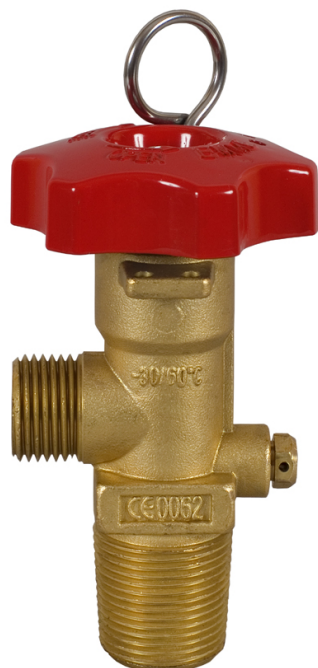

VALVOLA CO2 VOLANTINO 1NPT

cod.: 201.021.ZC

CODICE: 201.021.ZC
ATTACCO: 1 NPT
USCITA: 21.7 M

EUR 0,00